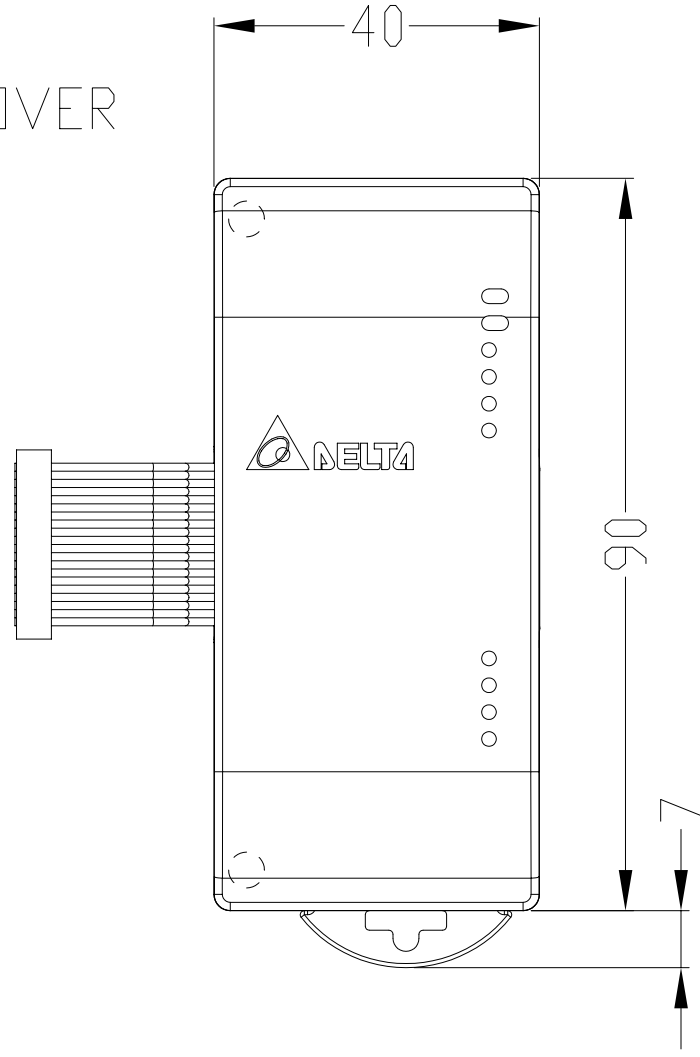

9

COVER

40

96

7

82

3.4

CABLE