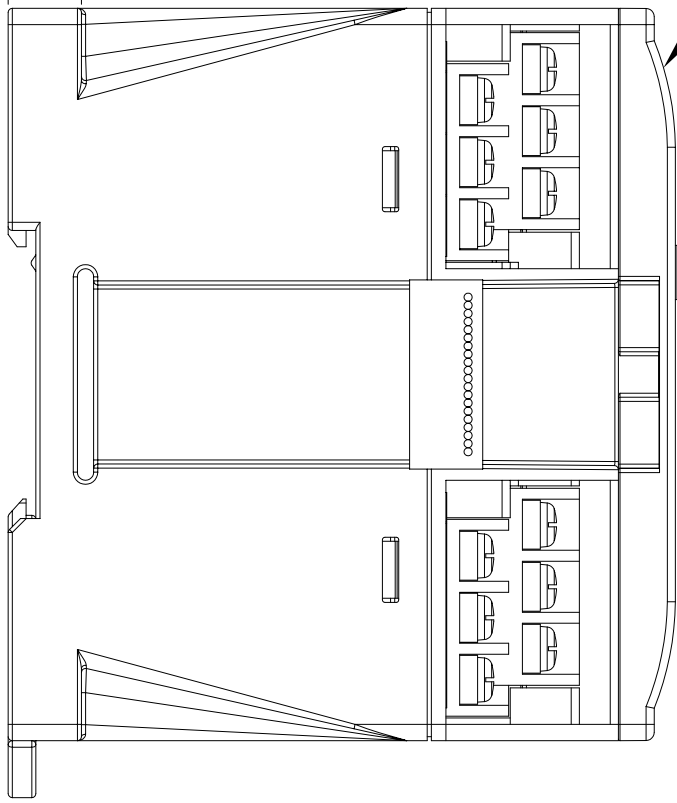

9

COVER

40

96

7

82

3.4

CABLE