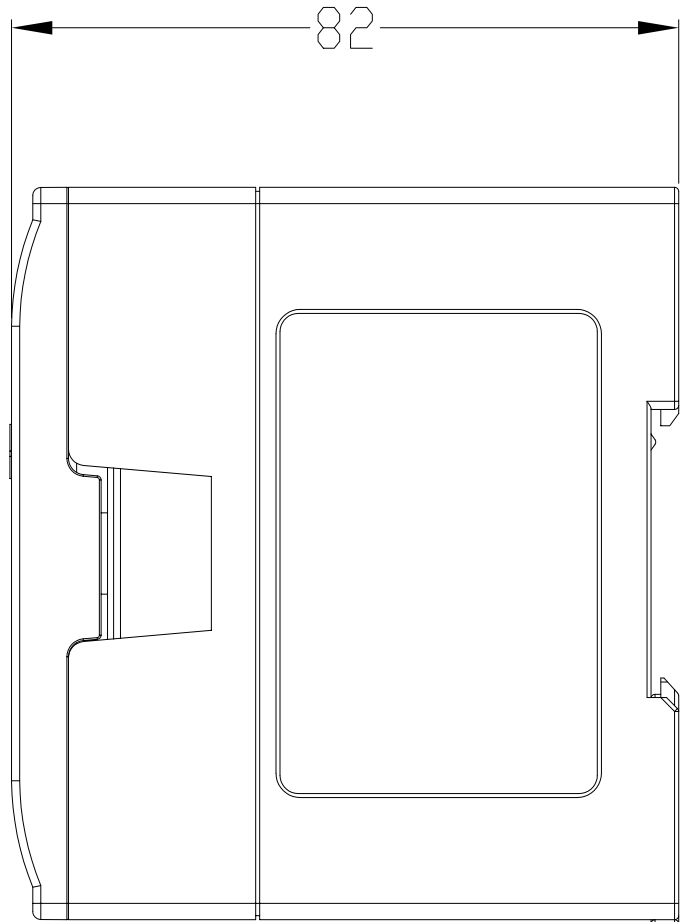

9

COVER

40

96

7

82

3.4

CABLE