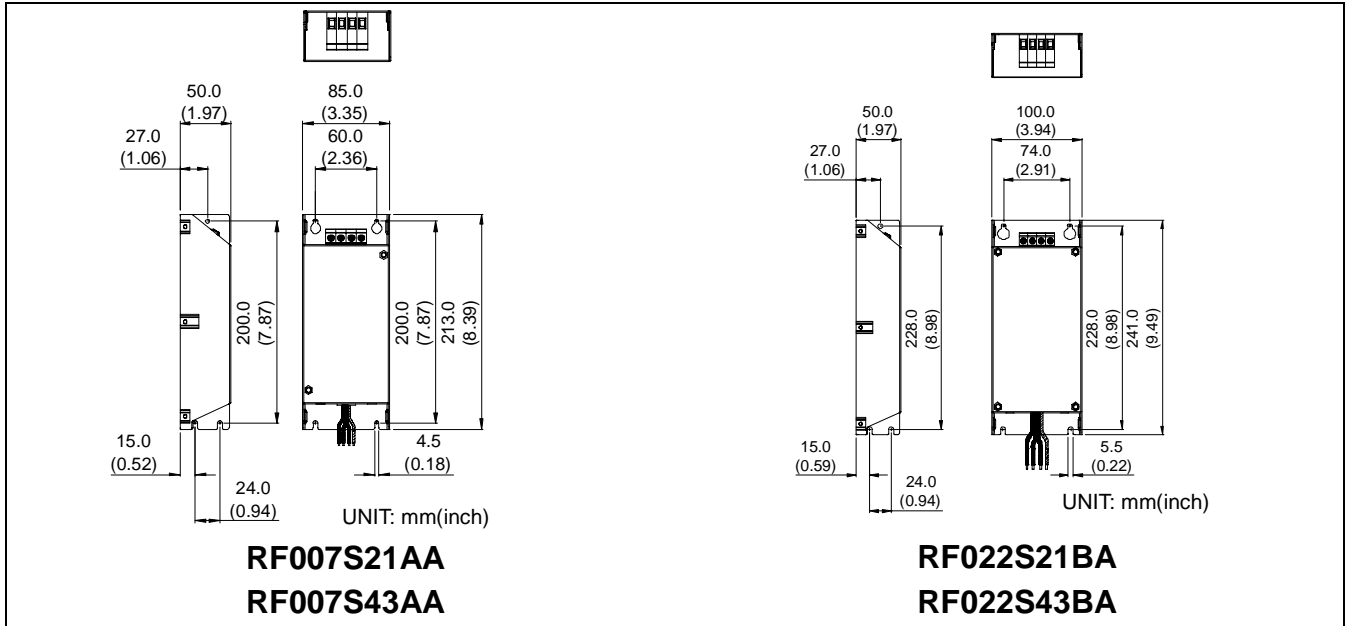

EMI Filter Instruction Sheet

EMI Filter Datenblatt

濾波器安裝說明書

200508-01

5011618201-SF01

CAUTION! Wait ten minutes for capacitors to discharge to safe voltage levels.

VORSICHT! Bitte 10 Minuten warten bis der Kondensatoren entladen sind.