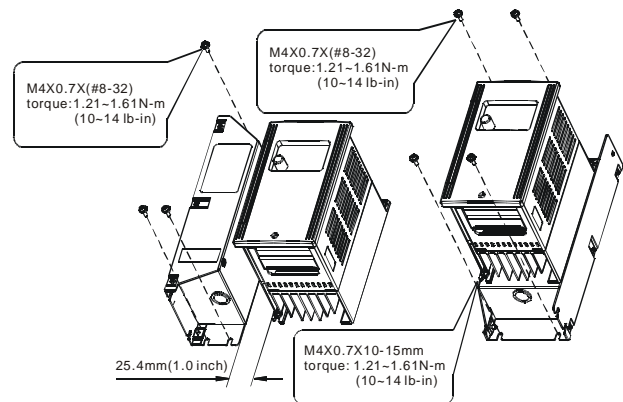

EMI Filter Instruction Sheet

EMI Filter Datenblatt

濾波器安裝說明書

200508-01

5011618201-SF01

CAUTION! Wait ten minutes for capacitors to discharge to safe voltage levels.

VORSICHT! Bitte 10 Minuten warten bis der Kondensatoren entladen sind.

注意: 請等待十分鐘以確保已放電至安全電壓範圍。

CAUTION! Case may heat up over 70°C (158°F) during the operation. Do not touch the case.

VORSICHT! Gehäuse kann während Betrieb über 70°C (158°F) werden. Gehäuse nicht berühren.

注意: 外殼可能因上電而使溫度高於 70°C (158°F)，請勿觸摸。

1

2