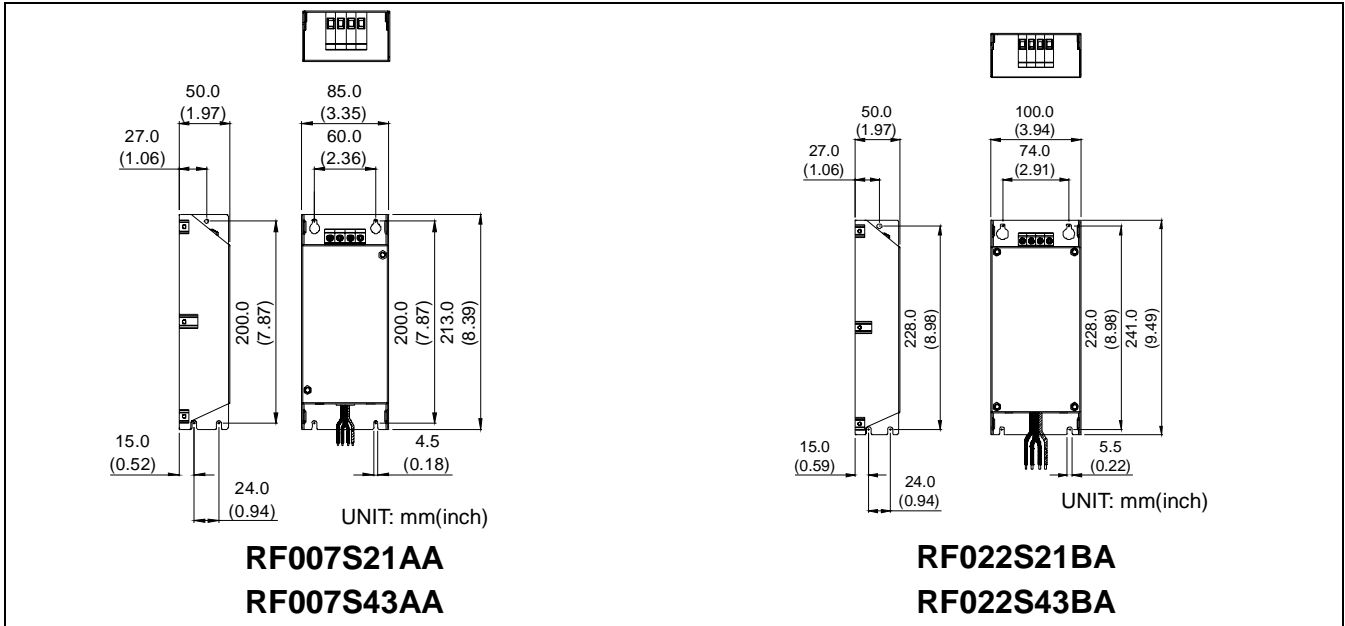

注意: 外殼可能因上電而使溫度高於 70°C (158°F)，請勿觸摸。

1

2

EMI Filter Instruction Sheet

EMI Filter Datenblatt

滤波器安装说明书

CAUTION! Wait ten minutes for capacitors to discharge to safe voltage levels.

VORSICHT! Bitte 10 Minuten warten bis der Kondensatoren entladen sind.