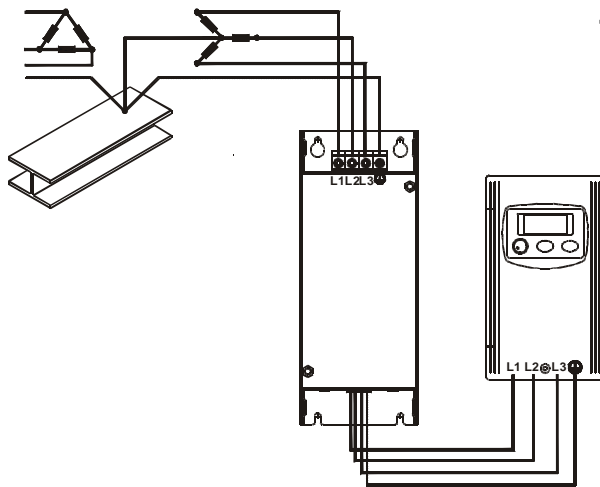

注意: 請等待十分鐘以確保已放電至安全電壓範圍。

CAUTION! Case may heat up over 70°C (158°F) during the operation. Do not touch the case.

VORSICHT! Gehäuse kann während Betrieb über 70°C (158°F) werden. Gehäuse nicht berühren.

注意: 外殼可能因上電而使溫度高於 70°C (158°F)，請勿觸摸。

1

2

EMI Filter Instruction Sheet

EMI Filter Datenblatt

滤波器安装说明书

CAUTION! Wait ten minutes for capacitors to discharge to safe voltage levels.

VORSICHT! Bitte 10 Minuten warten bis der Kondensatoren entladen sind.