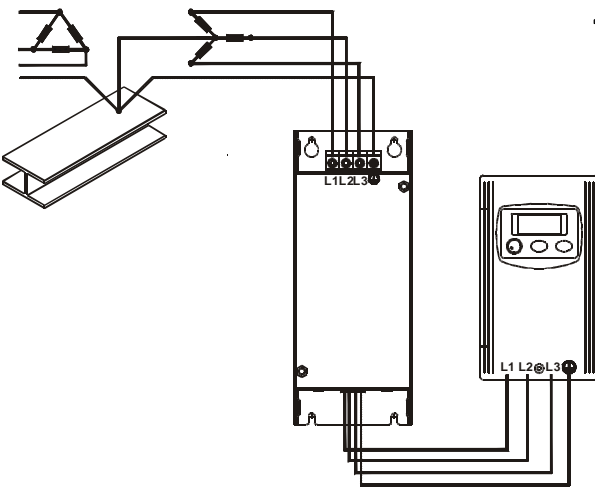

CAUTION! Wait ten minutes for capacitors to discharge to safe voltage levels.

VORSICHT! Bitte 10 Minuten warten bis der Kondensatoren entladen sind.

注意：请等待十分钟以确保已放电至安全电压范围。

CAUTION! Case may heat up over 70°C (158°F) during the operation. Do not touch the case.

VORSICHT! Gehäuse kann während Betrieb über 70°C (158°F) werden. Gehäuse nicht berühren.

注意：外壳可能因上电而使温度高于 70°C (158°F)，请勿触摸。

1

2