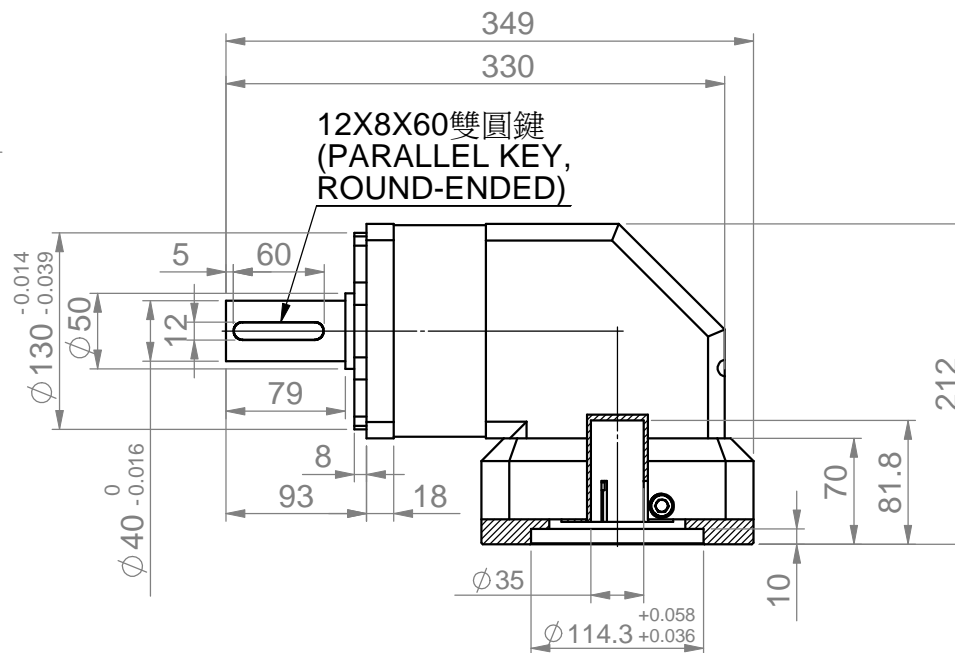

適用馬達尺寸 / COMPATIBLE MOTOR DIMENSIONS

A	B	C	D	E	F	H	L
≤35	114.3	≤80.8	≤9	200	12.1~14.0	170~190	≥C-9

※馬達出力軸小於35時,附襯套
 BUSHING WILL BE SUPPLIED WHEN THE MOTOR
 SHAFT DIAMETER IS SMALLER THAN 35

連接板品號
 ADAPTER PART NO.
 2341457601

規格尺寸如有變更,恕不另行通知
 SPECIFICATIONS ARE SUBJECT TO
 CHANGE WITHOUT PRIOR NOTICE

單位 Unit	mm	機型 Model Name	PGR142 單段 PGR142 1 STAGE
投影法 Project		圖號 Drawing No.	3A5XS.114180.062

世協電機股份有限公司
 SESAME MOTOR CORP.