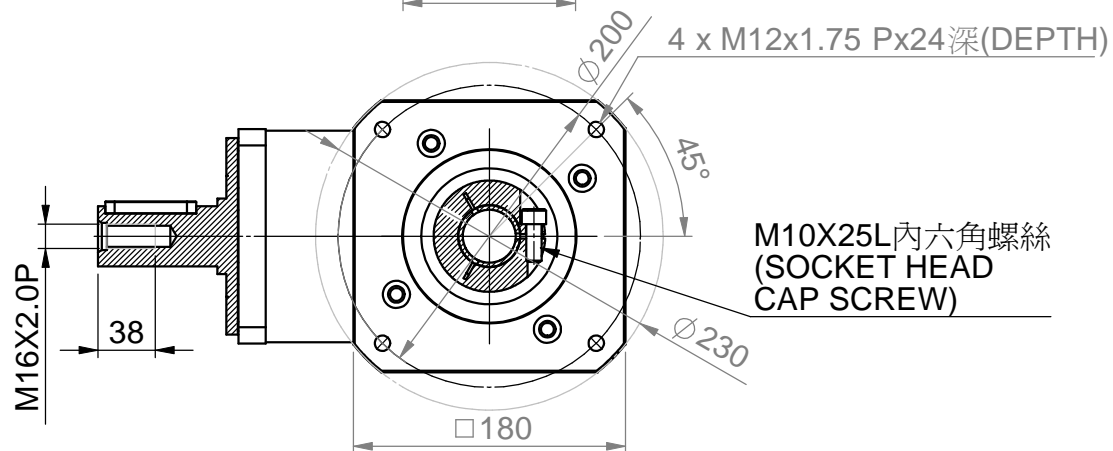

適用馬達尺寸 / COMPATIBLE MOTOR DIMENSIONS

A	B	C	D	E	F	H	L
≤35	114.3	≤80.8	≤9	200	12.1~14.0	170~190	≥C-9

※馬達出力軸小於35時,附襯套
 BUSHING WILL BE SUPPLIED WHEN THE MOTOR
 SHAFT DIAMETER IS SMALLER THAN 35

連接板品號
 ADAPTER PART NO.
 2341457601

規格尺寸如有變更,恕不另行通知
 SPECIFICATIONS ARE SUBJECT TO
 CHANGE WITHOUT PRIOR NOTICE

單位 Unit	mm	機型 Model Name	PGR142 單段 PGR142 1 STAGE
投影法 Project		圖號 Drawing No.	3A5XS.114180.062

世協電機股份有限公司
 SESAME MOTOR CORP.