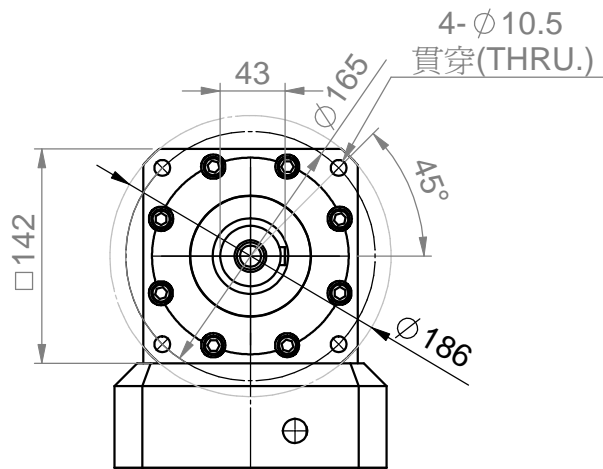

適用馬達尺寸 / COMPATIBLE MOTOR DIMENSIONS

A	B	C	D	E	F	H	L
≤35	114.3	≤80.8	≤9	200	12.1~14.0	170~190	≥C-9

※馬達出力軸小於35時,附襯套
 BUSHING WILL BE SUPPLIED WHEN THE MOTOR
 SHAFT DIAMETER IS SMALLER THAN 35

連接板品號
 ADAPTER PART NO.
 2341457601

規格尺寸如有變更,恕不另行通知
 SPECIFICATIONS ARE SUBJECT TO
 CHANGE WITHOUT PRIOR NOTICE

單位 Unit	mm	機型 Model Name	PGR142 單段 PGR142 1 STAGE
投影法 Project		圖號 Drawing No.	3A5XS.114180.062

世協電機股份有限公司
 SESAME MOTOR CORP.